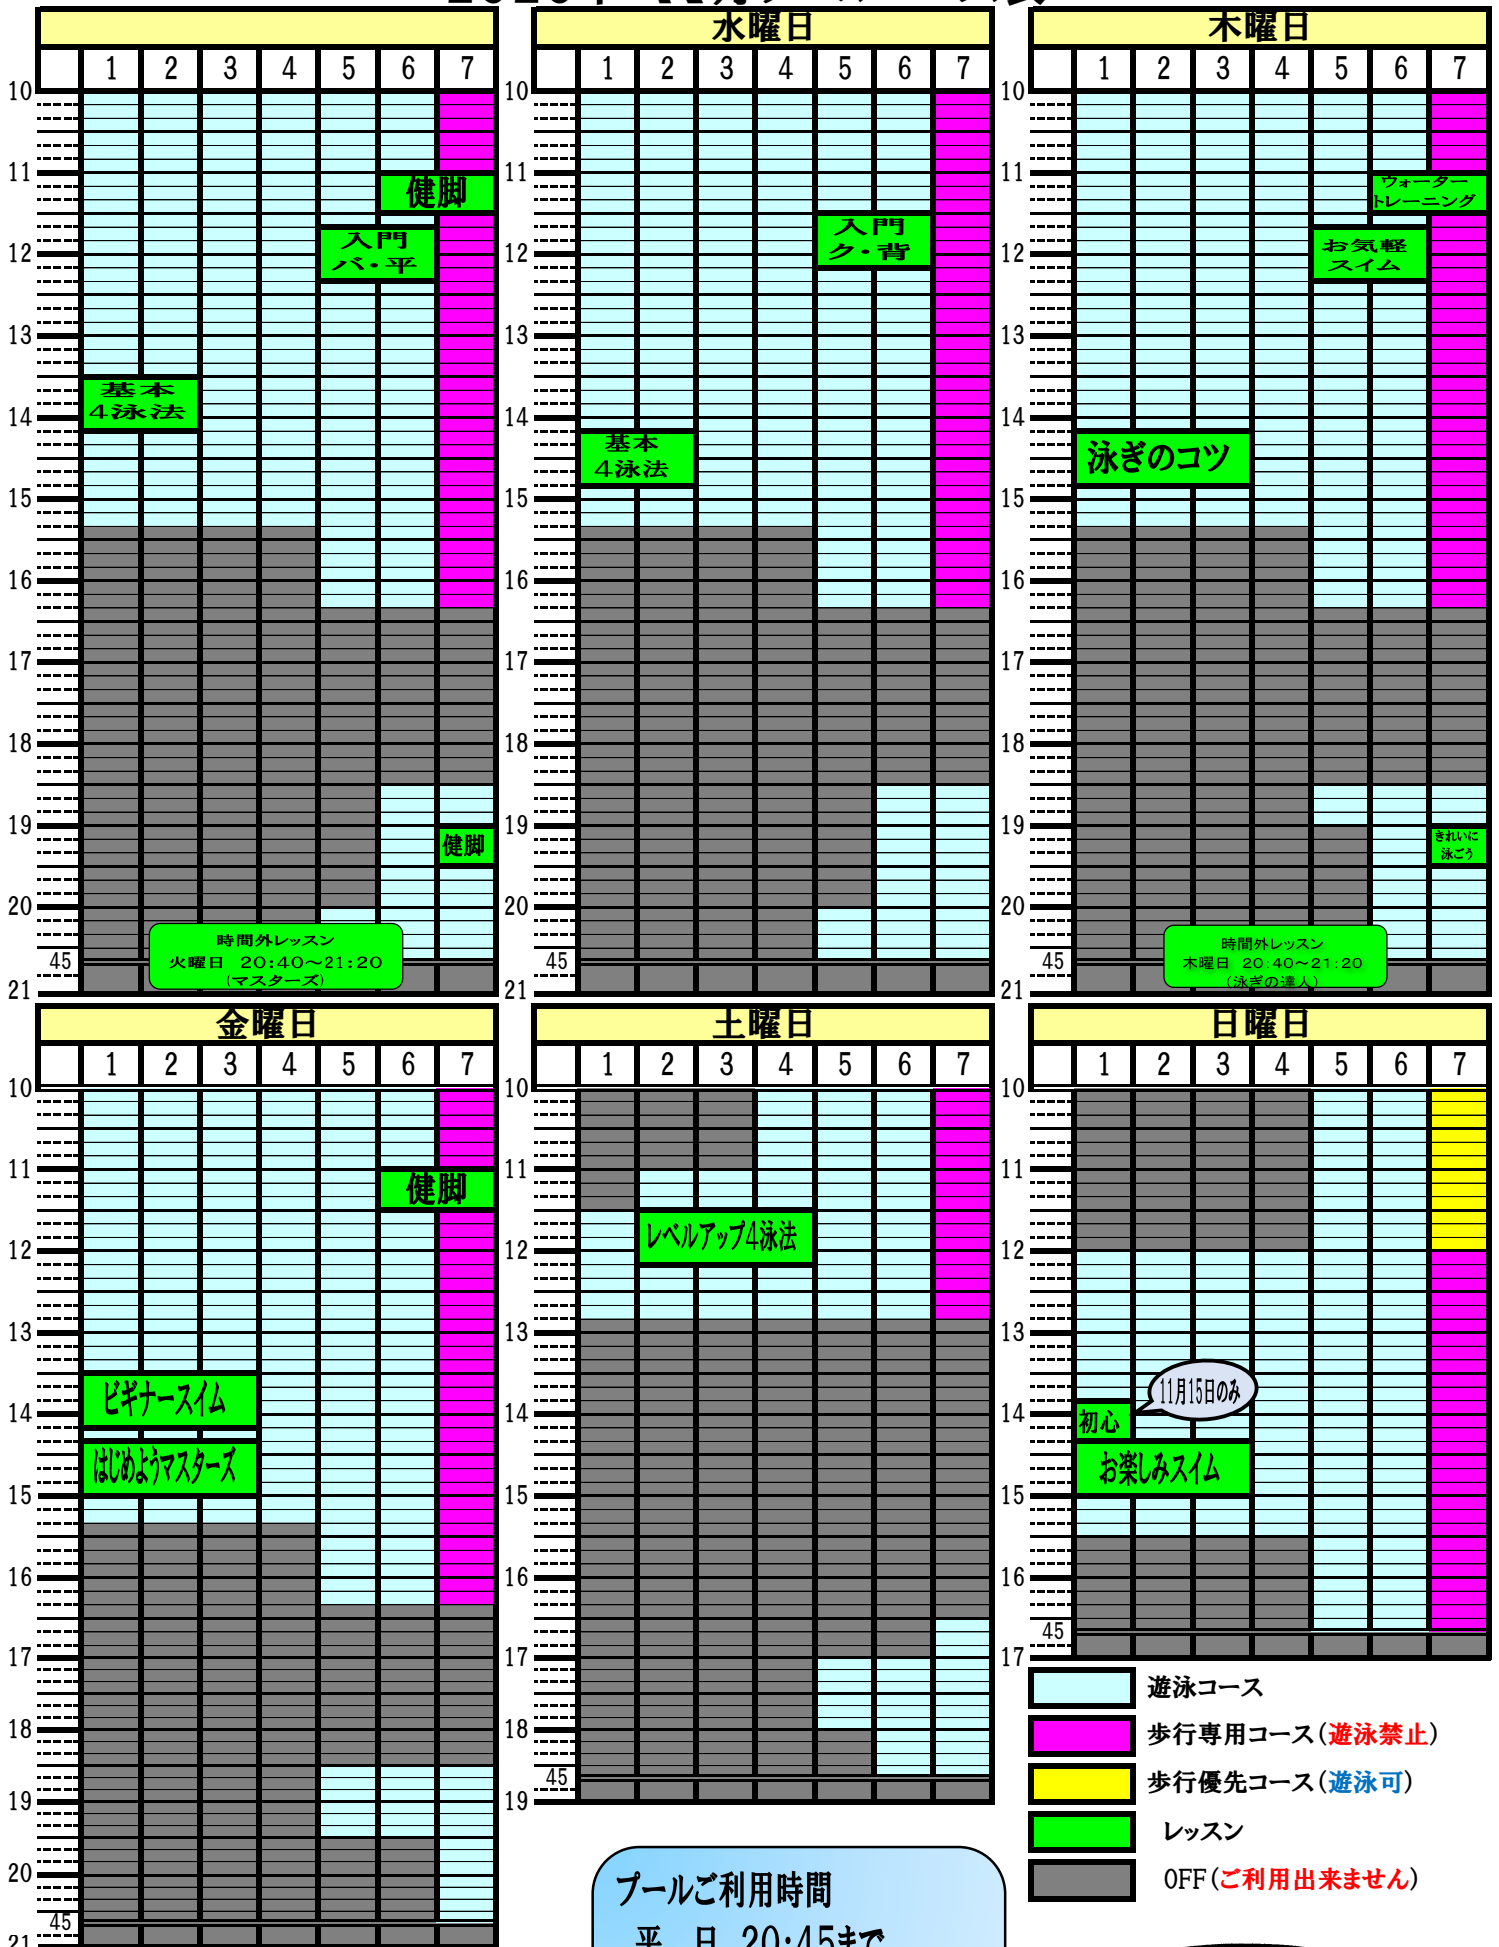

# 2020年 11月プールコース表

\* プールコース内では右側通行をお願い致します  
 \* プール入水の際にはお化粧・湿布等を落として下さい  
 \* 混雑時は他のお客様と譲り合って安全にご利用下さい

**プールご利用時間**  
 平日 20:45まで  
 土曜日 18:45まで  
 日曜日・祝日 16:45まで  
 となります。