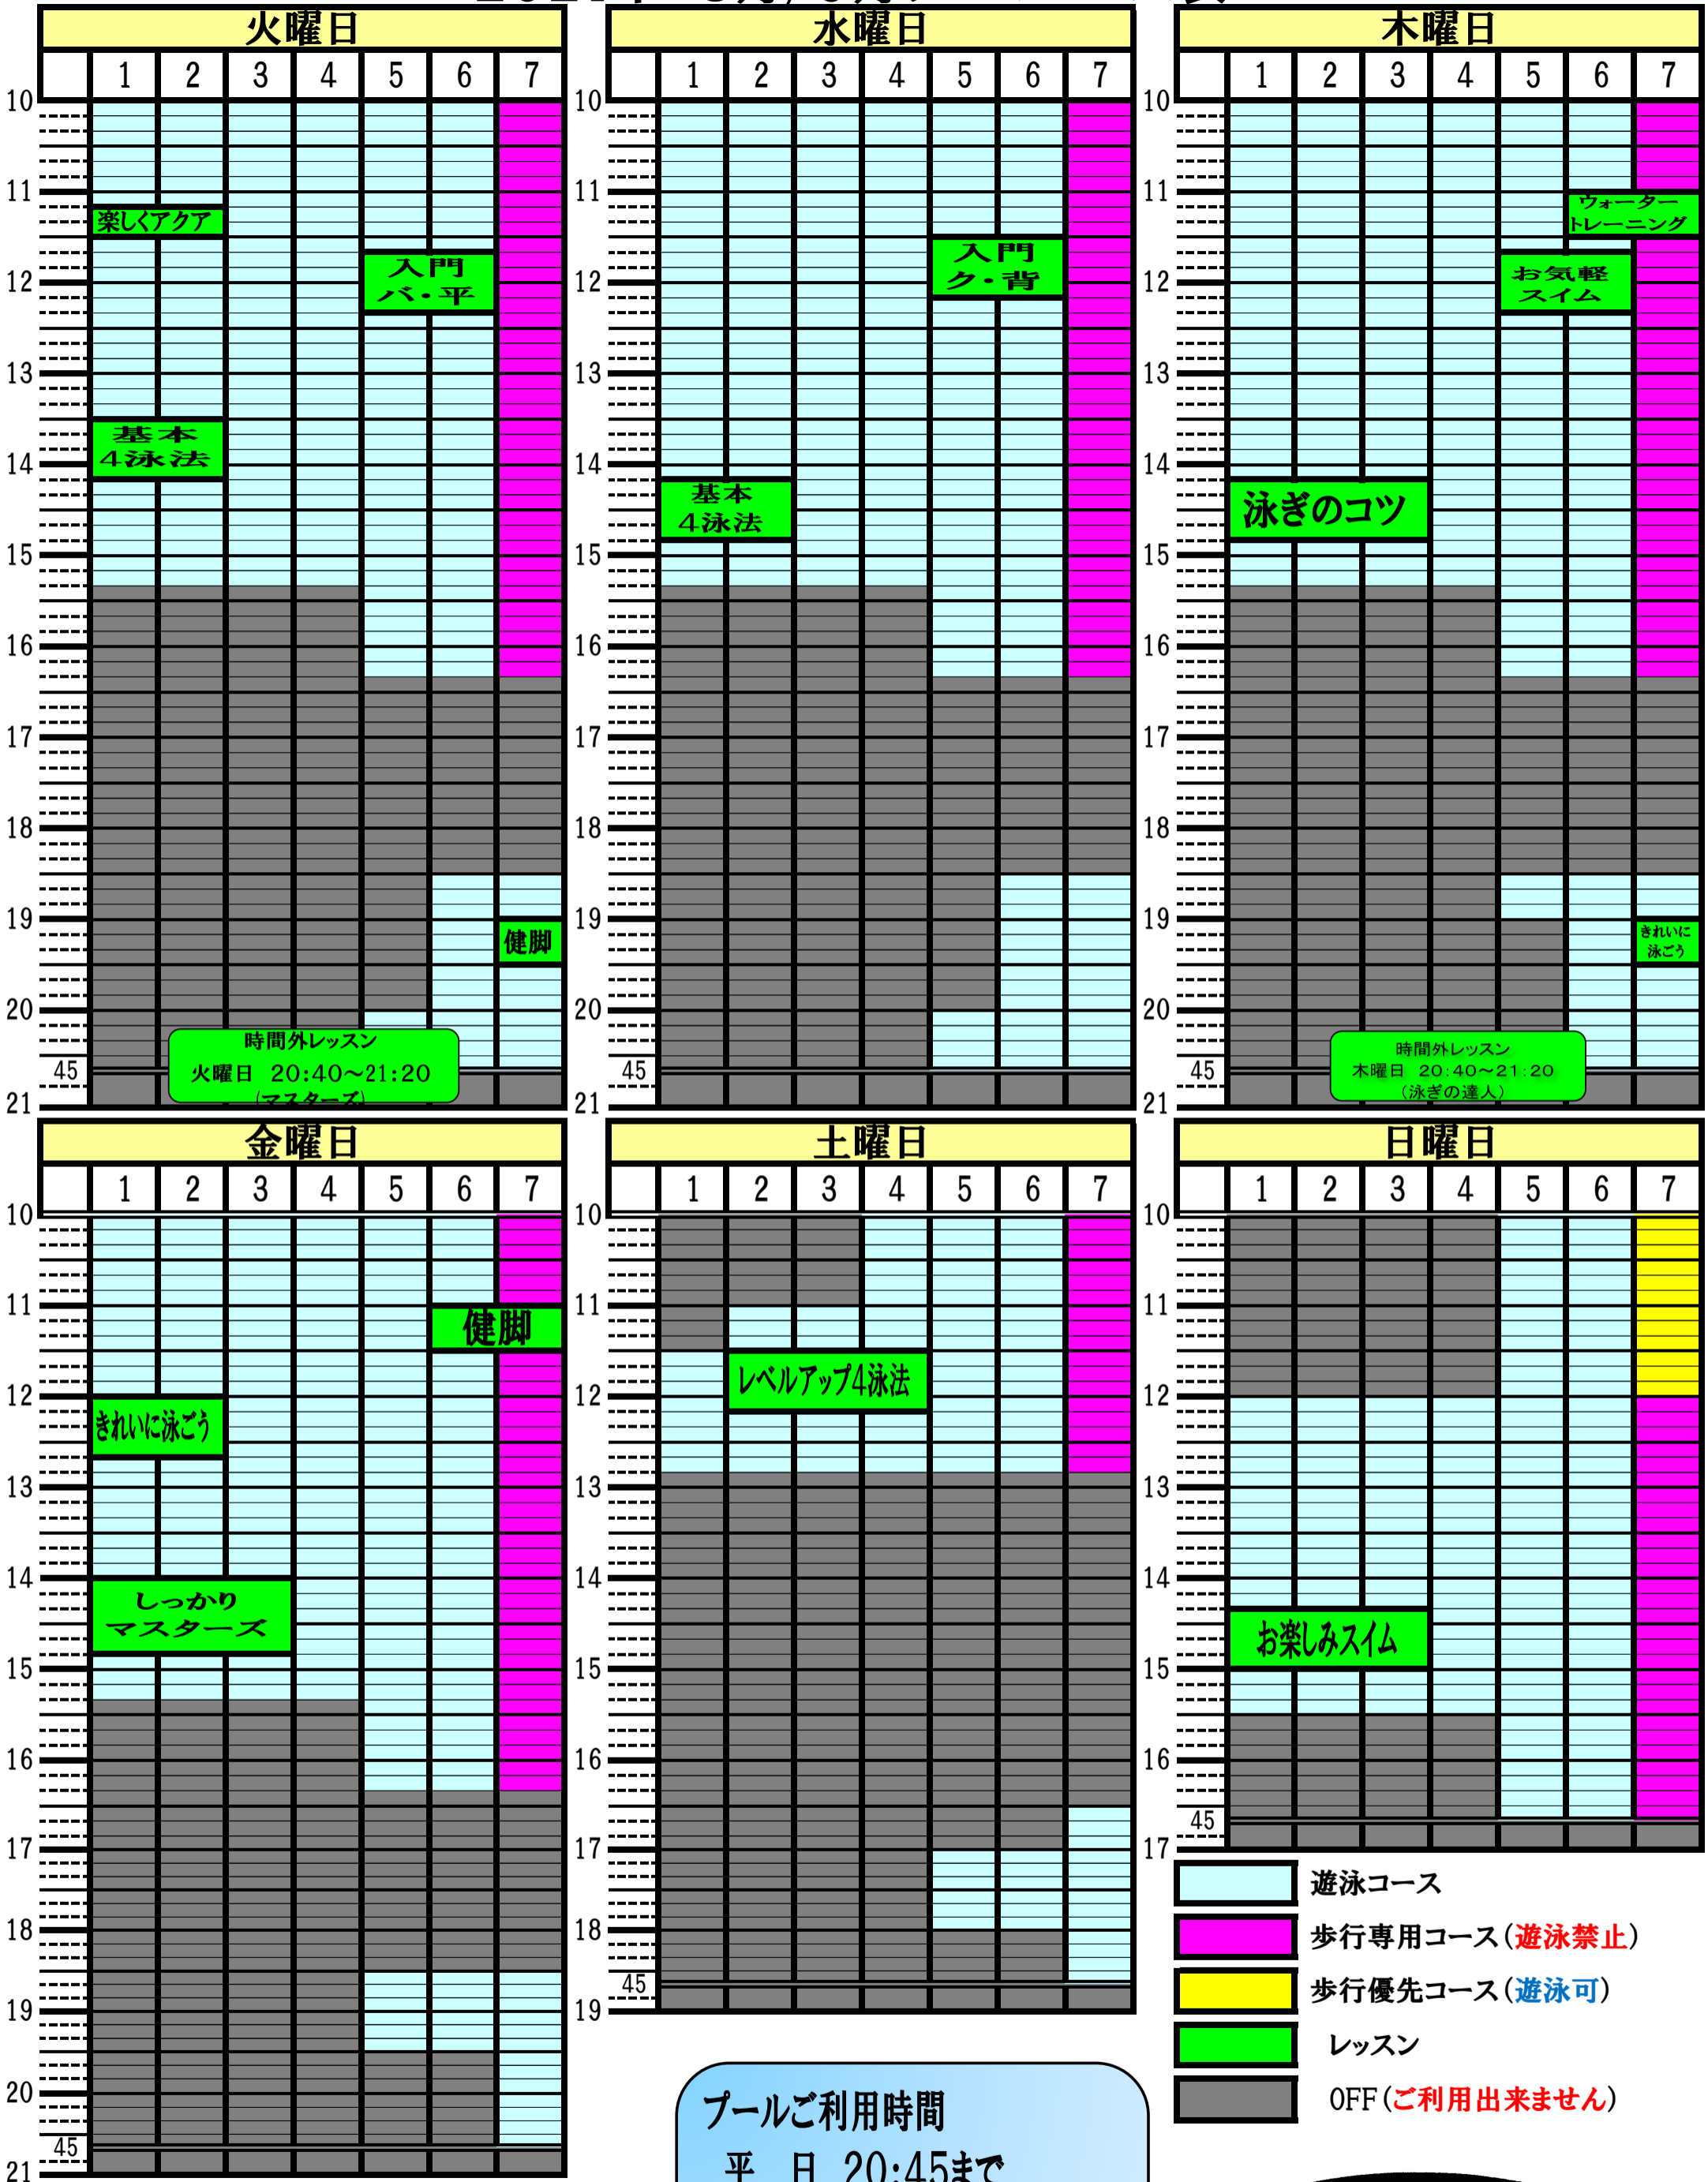

2021年 8月/9月プールコース表

* プールコース内では右側通行をお願い致します
 * プール入水の際にはお化粧品・湿布等を落として下さい
 * 混雑時は他のお客様と譲り合って安全にご利用下さい

プールご利用時間
 平日 20:45まで
 土曜日 18:45まで
 日曜日・祝日 16:45まで
 となります。