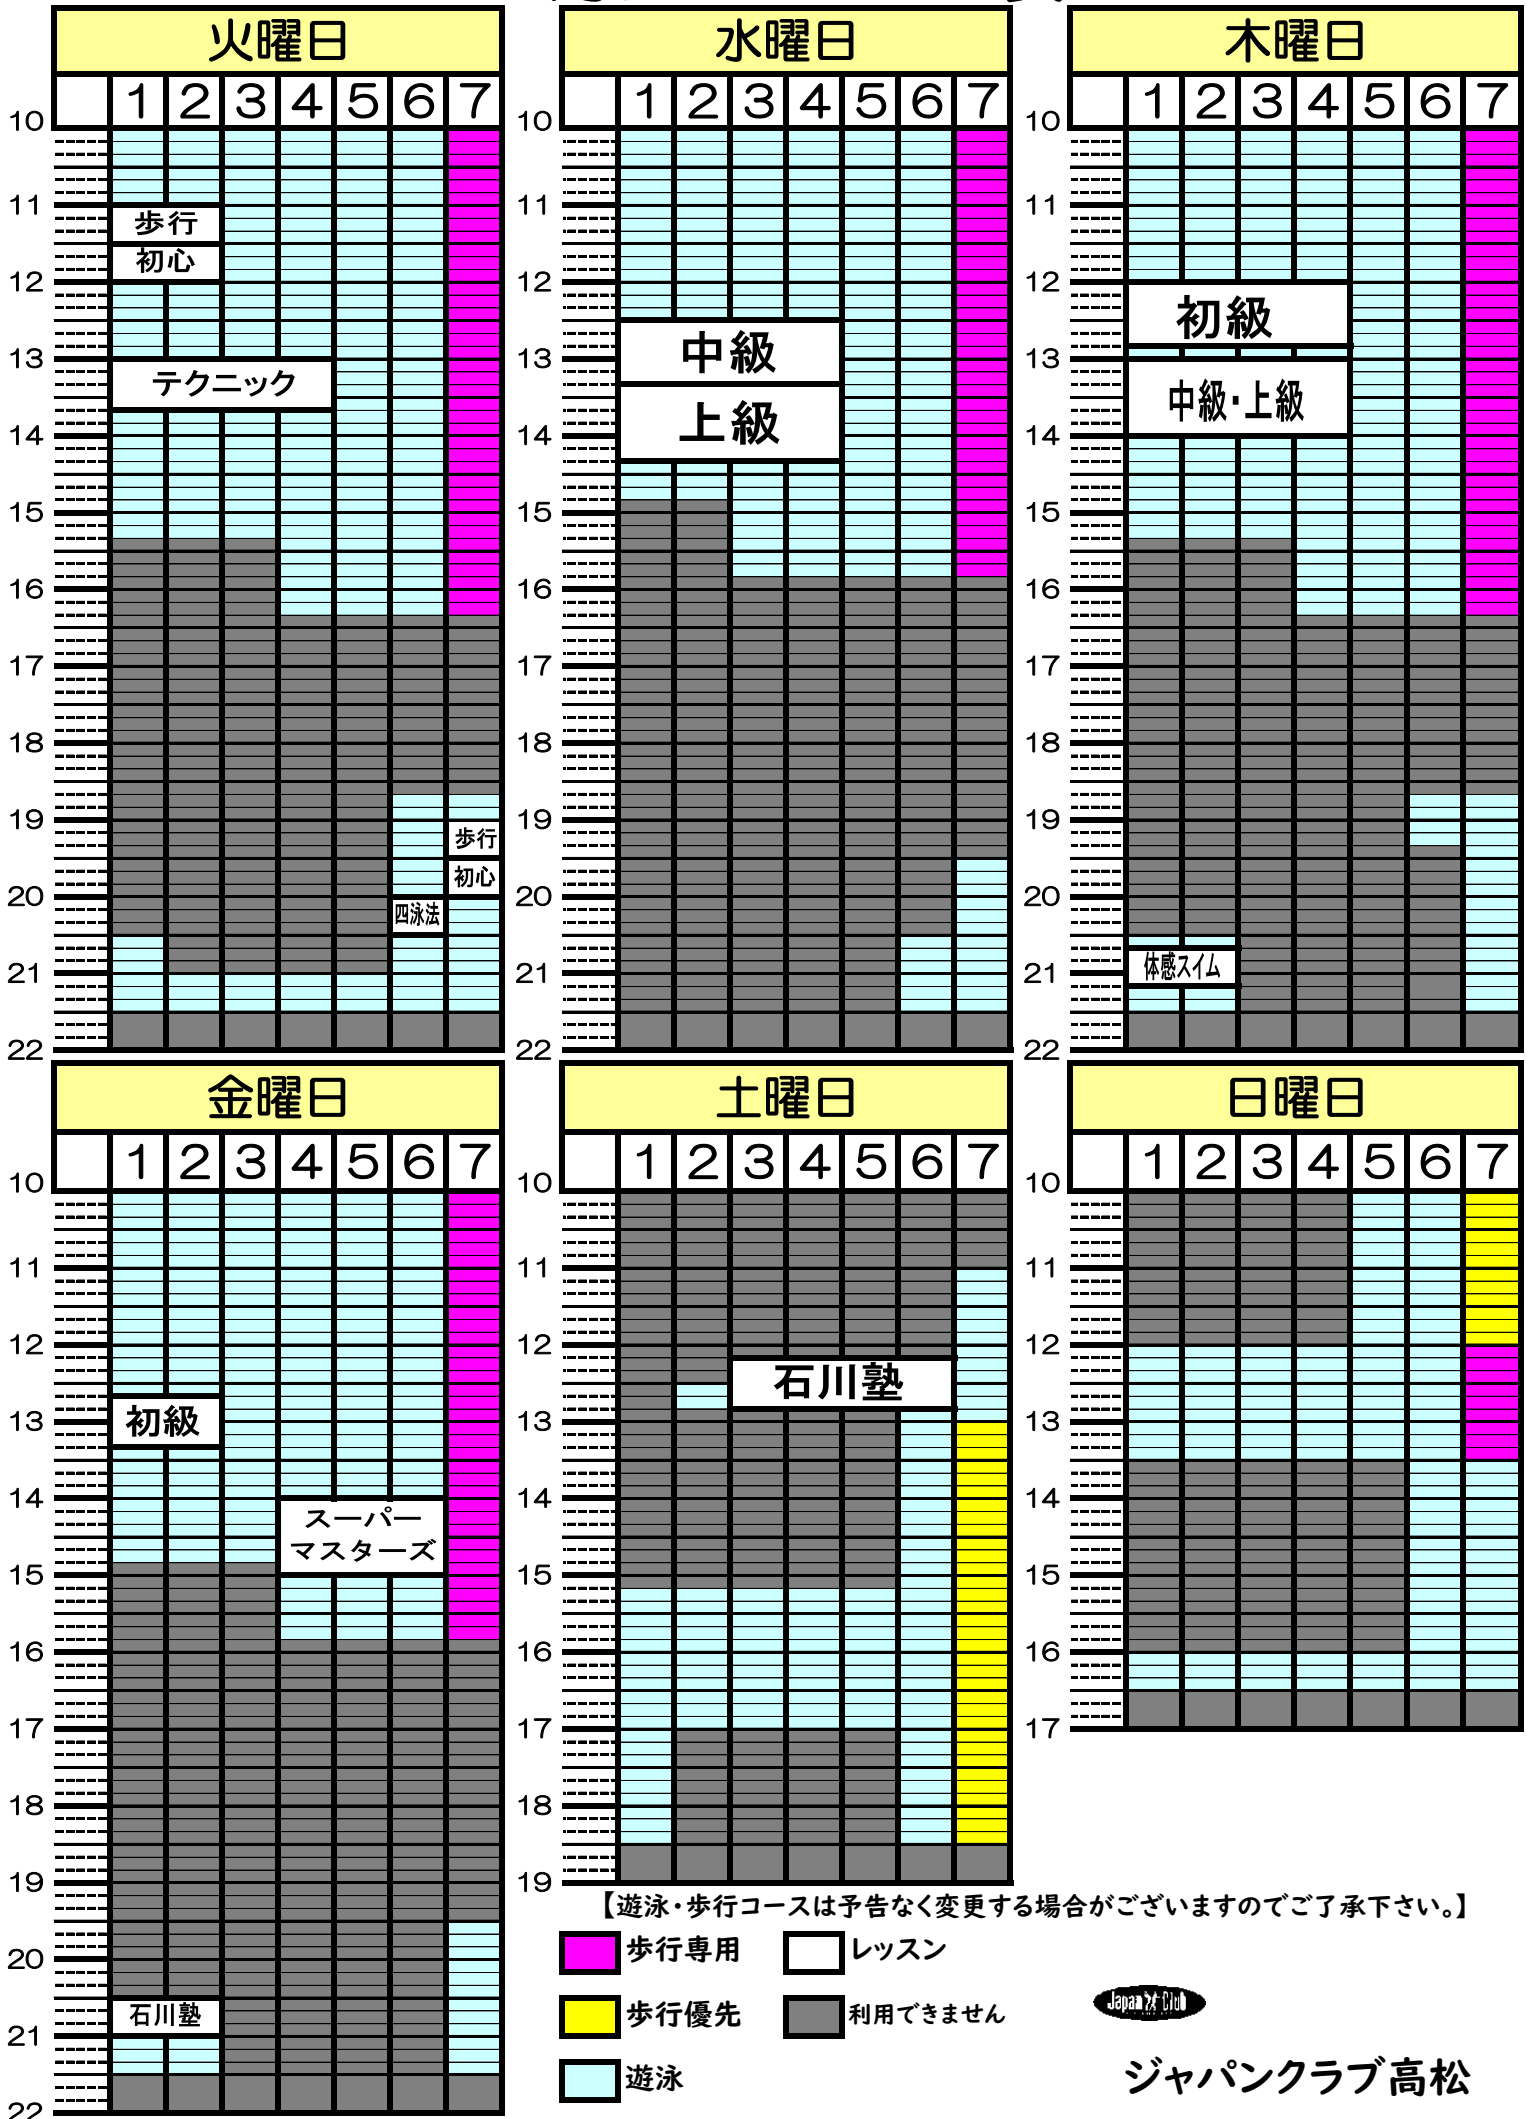

# 12月プールコース表

- 歩行専用
- 歩行優先
- 遊泳
- レッスン
- 利用できません