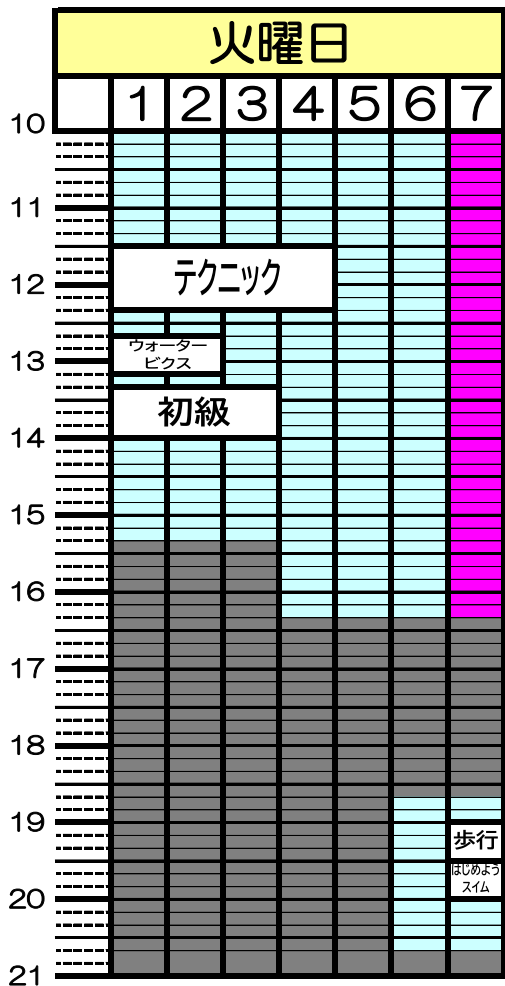

プールコース表

【遊泳・歩行コースは予告なく変更する場合がございますのでご了承下さい。】

- 歩行専用
- 歩行優先
- 遊泳
- レッスン
- 利用できません